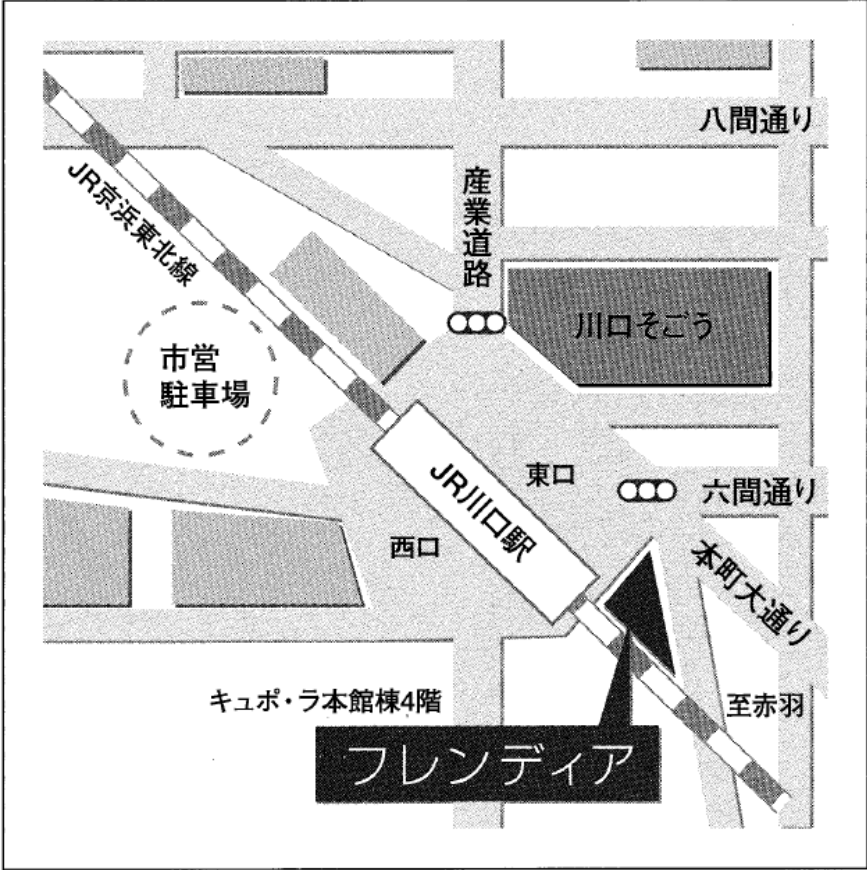

平成30年度 第31回道路橋点検士技術研修会 会場案内図

研修会場「フレンディア」

※川口駅東口よりペDESTリアンデッキを通りお越しいただけます。  
※当ビル地下に「川口駅東口地下公共駐車場」があります。(有料)

「堀切橋右岸」位置図

至「浅草駅」