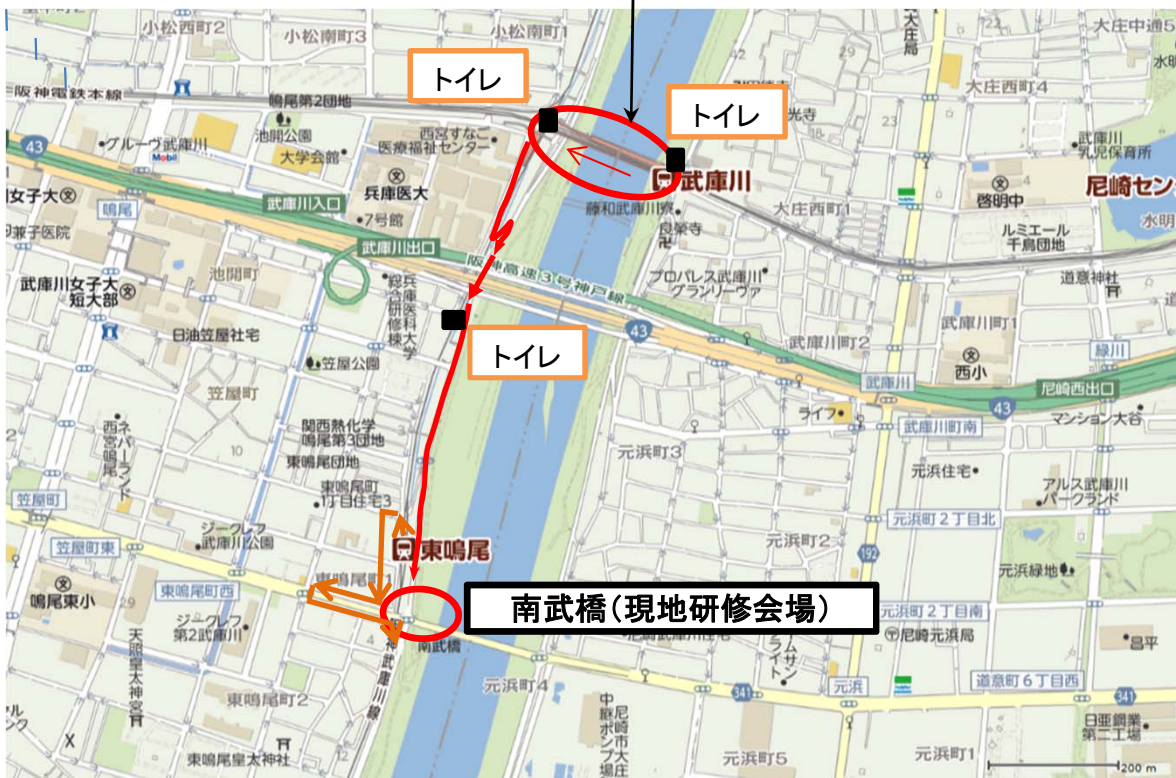

平成29年度 第29回道路橋点検士技術研修会 会場案内図

グランキューブ大阪 3階イベントホールA
(研修会場)

京阪電車中之島線
「中之島(大阪国際会議場)駅」(2番出口すぐ)

阪神電鉄
「武庫川駅西口改札」

東鳴尾駅をご利用の方は → をお進み下さい