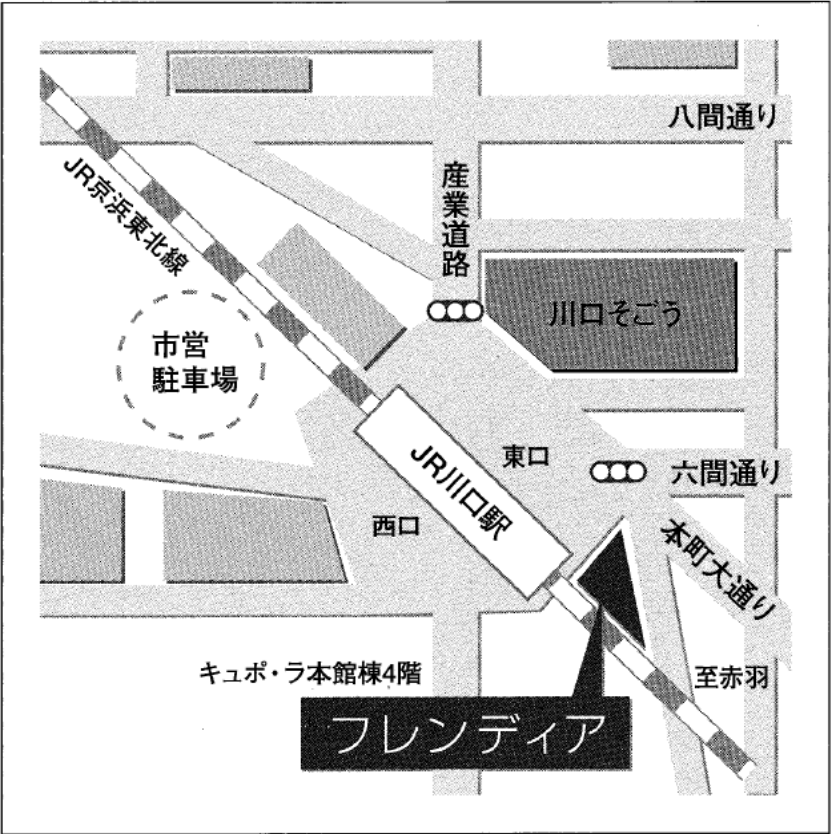

平成29年度 第22回道路橋点検士技術研修会 会場案内図

研修会場「フレンディア」

※川口駅東口よりペDESTリアンデッキを通りお越しいただけます。
※当ビル地下に「川口駅東口地下公共駐車場」があります。(有料)

「堀切橋右岸」位置図

至「浅草駅」