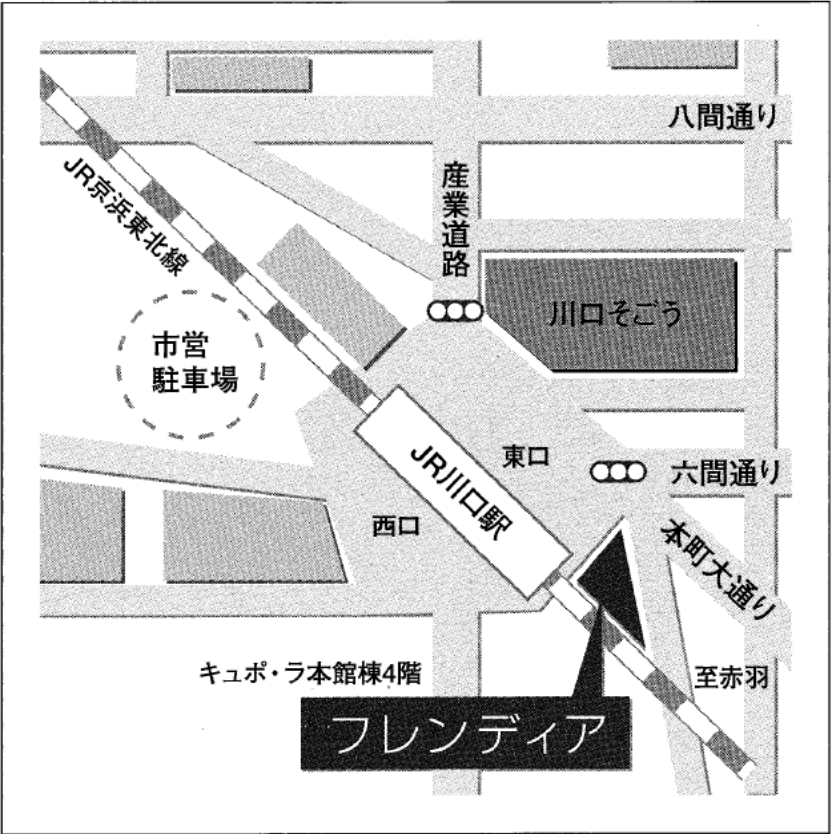

平成30年度 第34回道路橋点検士技術研修会 会場案内図

研修会場「フレンディア」

※川口駅東口よりペDESTリアンデッキを通りお越しいただけます。
※当ビル地下に「川口駅東口地下公共駐車場」があります。(有料)

「堀切橋右岸」位置図

至「浅草駅」