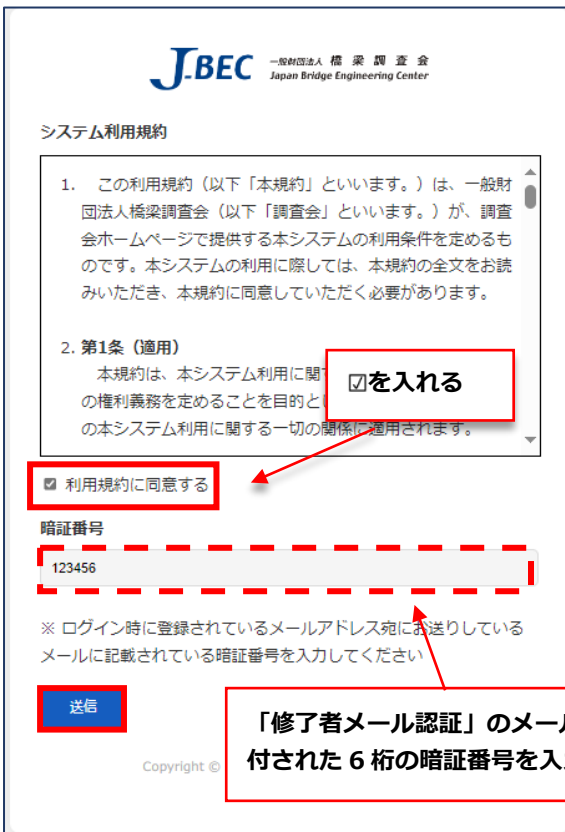

①. 登録事項変更の手順

1. 当調査会ホームページのトップ画面、右上の「**修了者ログイン**」という青いボタンをクリックします。

2. ログイン画面が表示されます。「**修了証番号**」と「**パスワード**」を入力し、ログインボタンをクリックします。

注意点 1. 2024年4月のシステム変更に伴い、それ以前に設定されたパスワードは無効となりました。再度パスワードの設定をお願いします。

注意点 2. 予めパスワードの付与はしていません。初めてログインする方は「**②パスワード設定方法**」を参考にご自身で設定後、ログインしてください。

3. ログインボタンを押すと、「システム利用規約」画面に切り替わりますので「**利用規約に同意する**」に☑を入れます。

また、ご登録のアドレスに「**修了者メール認証**」という件名のメールが届きます。

(※メールが届くまで数分程度、時間が掛かる場合があります。) メールに記載されている6桁の暗証番号を「システム利用規約」画面の暗証番号欄に入力し、送信ボタンを押します。

注意点 3. 暗証番号はログインボタンを押す度に送付されます。常に最新の暗証番号を入力するようにして下さい。

4. マイページが表示され、現在のご登録内容が確認できます。

変更される場合は、右上の「**登録情報の編集**」をクリックして変更後の登録情報を入力してください。

②. パスワード設定

1. ログイン画面下の「パスワードをお持ちでない方・忘れた方はこちら」をクリックします。
2. パスワード再設定画面が表示されます。「修了証番号」と「ご登録のメールアドレス」を入力後、メール送信ボタンを押します。
3. ご登録のアドレスに「【修了者】パスワード再設定のご案内」という件名のメールが届きます。メールのURL をクリックし、パスワードの設定（再設定）を行ってください。その後、①の手順で登録事項の変更を行います。